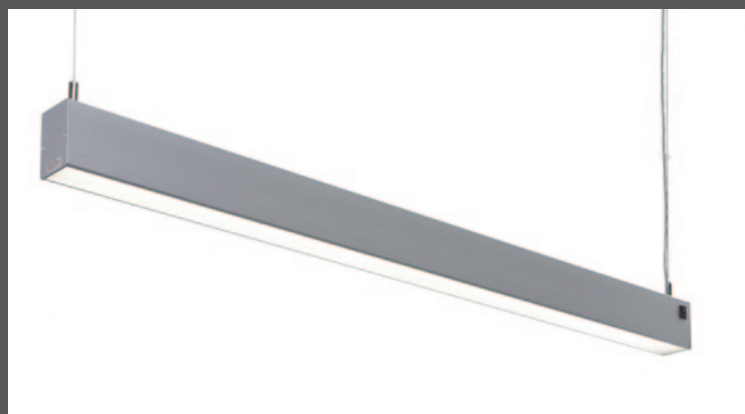

RMD LED Basic Premium 52W

LED rise-and-fall pendant lamp Basic Premium 52W - the innovative option: light colour changes in 7 levels, good colour rendition, good energy efficiency.

Compact, strong housing made of self-supporting aluminium profile for optimum heat dissipation, natural anodized finish.

Details:

- 120 each warm white and cold white LEDs, colour temperature 3000 – 6000 Kelvin, colour rendition CRI=80 (typ. 84).
- Long-lasting, virtually maintenance-free lamp: LED lifetime up to 50,000 hours
- LED cover: micro prism disc
- Luminant strength: bright - to 5400lx, distance 50 cm
- Pull pendant: height adjustable from 500 to 1500 mm, optional steel cord suspension
- Extremely low loss integrated electronic LED converter
- Good energy efficiency, saves up to 50% electricity in comparison with an RMD Basic P255, at almost 100% higher illuminance, no irritating separate power supply
- Dimensions: 1150 x 60 x 79 (L x W x H in mm)
- Dimmable 100 - 10%.

*Foto Stahlseilabhangung
Photo steel cord suspension
suspension avec cable en acier*

RMD LED Basic Premium 52W

Suspension  LED Basic Premium 52 W - la variante innovante : Couleur d'clairage rglable sur 7 niveaux, bon rendu de couleur, bonne efficacit nergtique.

Boiter de lampe compact et robuste en profil en aluminium autoportant pour une dissipation optimale de la chaleur, anodis naturel.

Caractristiques techniques :

- 120 LED blanc chaud et blanc froid, temprature de couleur 3000 – 6000 Kelvin, rendu de couleur IRC=80 (typ. 84).
- Lampe  longue dure de vie quasiment sans entretien : Dure de vie des LED : jusqu' 50 000 h
- Cache de LED : Verre  microprisme
- Puissance d'clairage : jusqu' 5400 lx, distance de mesure 50 cm
- Suspension Rglage de la hauteur entre 500 et 1500 mm, suspension avec cable en acier en option
- Convertisseur LED lectronique intgr  trs faible perte
- Bonne efficacit nergtique, conomie d'lectricit jusqu' 50 % par rapport  un modle RMD Basic P255, pour un gain de puissance d'clairage proche de 100 %, pas de transformateur indpendant gnant.
- Dimensions : 1150 x 60 x 79 (L x l x H en mm)
- Variateur 100 – 10 %.